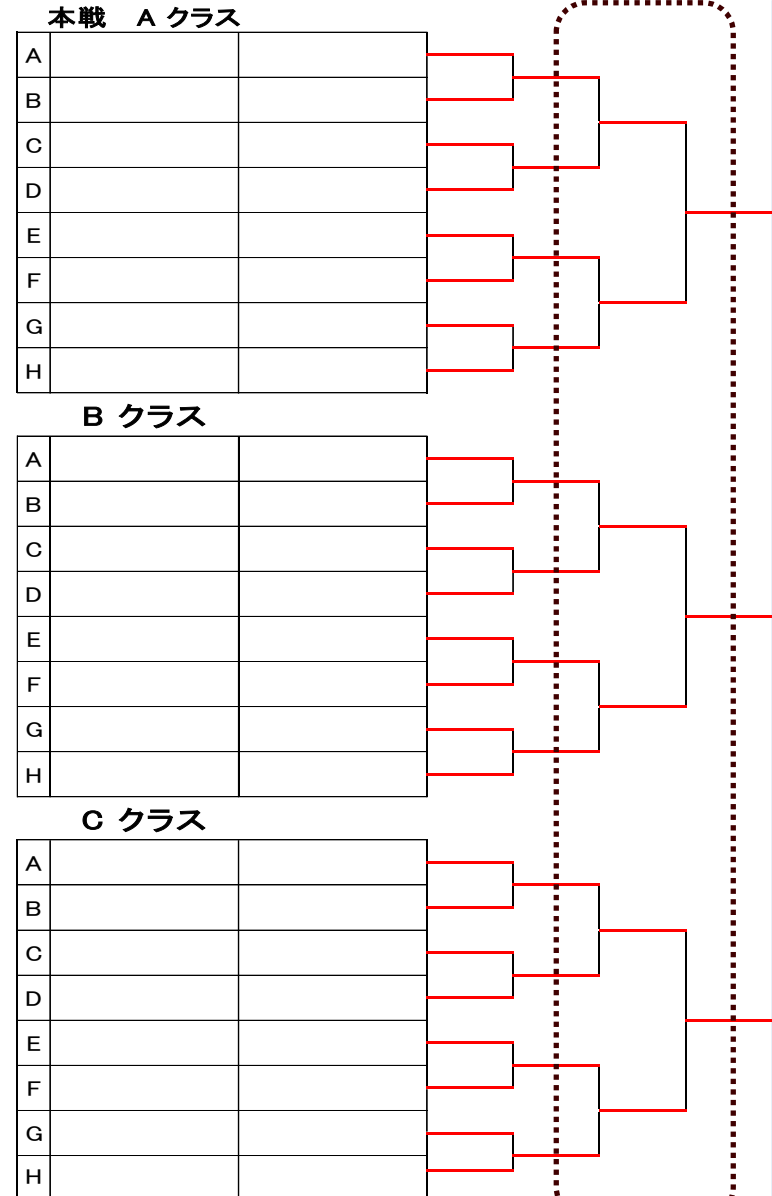

リーグ予選

24ペアを3ペア8グループに分けます

1グループ 3組のリーグ戦 6G先取(ノーアド)で行います

コート1面を2グループ(AB、CD、EF、GH)が交互にリーグ戦を行います

対戦順は丸数字①、②、③…⑥の順です

リーグ戦のコート割りは不公平感の無いように当日朝、抽選で行います

本戦 クラス別トーナメント戦

リーグ戦の1位、2位、3位別トーナメント戦を行います

1回戦は6G先取 ノーアドで対戦しますが

進行上2回戦から4G先取セミアドとなることもあります

昨年度の決勝は時間切れとなりましたことを踏まえて変更あります

時間に余裕をもってお越しください

輪中ドームでお待ちしています

100才 ミックステニス大会

2025年5月6日
NPO 尾張テニスネットワーク

| 予選 | | | | 勝敗 | | 順位 | | | |
|----|----|-------|-----------|--------|-----------|----|---|---|--|
| A | 1 | 酒井 勝久 | フリー | 二宮 裕恵 | フリー | ◆ | ① | ⑤ | |
| | 2 | 江端 邦明 | OMG | 畑 美穂 | OMG | ① | ◆ | ③ | |
| | 3 | 奥田 晴計 | SKH58 | 山田 明奈 | SKH58 | ⑤ | ③ | ◆ | |
| B | 4 | 加納 知一 | フリー | 福島 啓子 | なし | ◆ | ② | ⑥ | |
| | 5 | 加藤 康弘 | チーム庄 | 中山 紗紀子 | チーム庄 | ② | ◆ | ④ | |
| | 6 | 仲 賢司 | 56エンジョイ | 工藤 なお | 56エンジョイ | ⑥ | ④ | ◆ | |
| C | 7 | 前川 哲範 | フリー | 鈴木 まゆみ | フリー | ◆ | ① | ⑤ | |
| | 8 | 佐藤 岳夫 | フリー | 野村 奈美江 | フリー | ① | ◆ | ③ | |
| | 9 | 古林 義輝 | ワクワク | 市川 由美子 | ワクワク | ⑤ | ③ | ◆ | |
| D | 10 | 山森 直樹 | フリー | 米村 比登美 | フリー | ◆ | ② | ⑥ | |
| | 11 | 仲 孝文 | フリー | 小林 玲子 | フリー | ② | ◆ | ④ | |
| | 12 | 青嶋 健 | AYTC | 村上 美幸 | AYTC | ⑥ | ④ | ◆ | |
| E | 13 | 中野 弘文 | フリー | 中野 愛弓 | フリー | ◆ | ① | ⑤ | |
| | 14 | 岡田 浩一 | フリー | 富田 美紀 | フリー | ① | ◆ | ③ | |
| | 15 | 堀 信秀 | フリー | 堀 由美 | フリー | ⑤ | ③ | ◆ | |
| F | 16 | 服部 正一 | テニスファクトリー | 日置 千津子 | テニスファクトリー | ◆ | ② | ⑥ | |
| | 17 | 眞子 武之 | TYスマイル | 眞子 良美 | TYスマイル | ② | ◆ | ④ | |
| | 18 | 臼井 克昌 | ハイファイブ | 山田 恵子 | フリー | ⑥ | ④ | ◆ | |
| G | 19 | 立木 英俊 | S&C | 横幕 倫子 | S&C | ◆ | ① | ⑤ | |
| | 20 | 堤 秋男 | フリー | 山上 由美子 | フリー | ① | ◆ | ③ | |
| | 21 | 鈴木 継成 | ロングウッド | 保田 由美子 | ロングウッド | ⑤ | ③ | ◆ | |
| H | 22 | 富田 賢二 | エムワン | 内田 なお | エムワン | ◆ | ② | ⑥ | |
| | 23 | 夏原 浩一 | フリー | 野口 政子 | フリー | ② | ◆ | ④ | |
| | 24 | 原田 誠 | フリー | 福田 優子 | フリー | ⑥ | ④ | ◆ | |

- ・リーグ戦は1面を2グループで交互にリーグ戦を進めます(例 A1-2 ,B1-2 ,A2-3 ,B2-3 ,A1-3 ,B1-3)
- ・リーグ戦のコート割り当日抽選で行います(A,Bグループ、C,Dグループ、E,Fグループ、G,Hグループで1面)
- ・全ての対戦を6G先取,ノーアドで予定しますが進行が遅れた場合本戦トーナメント終盤4G先取セミアドになることもあります
- ・練習はサーブ4本で対戦をお願いします
- ・AEDIはドーム受付事務所に設置